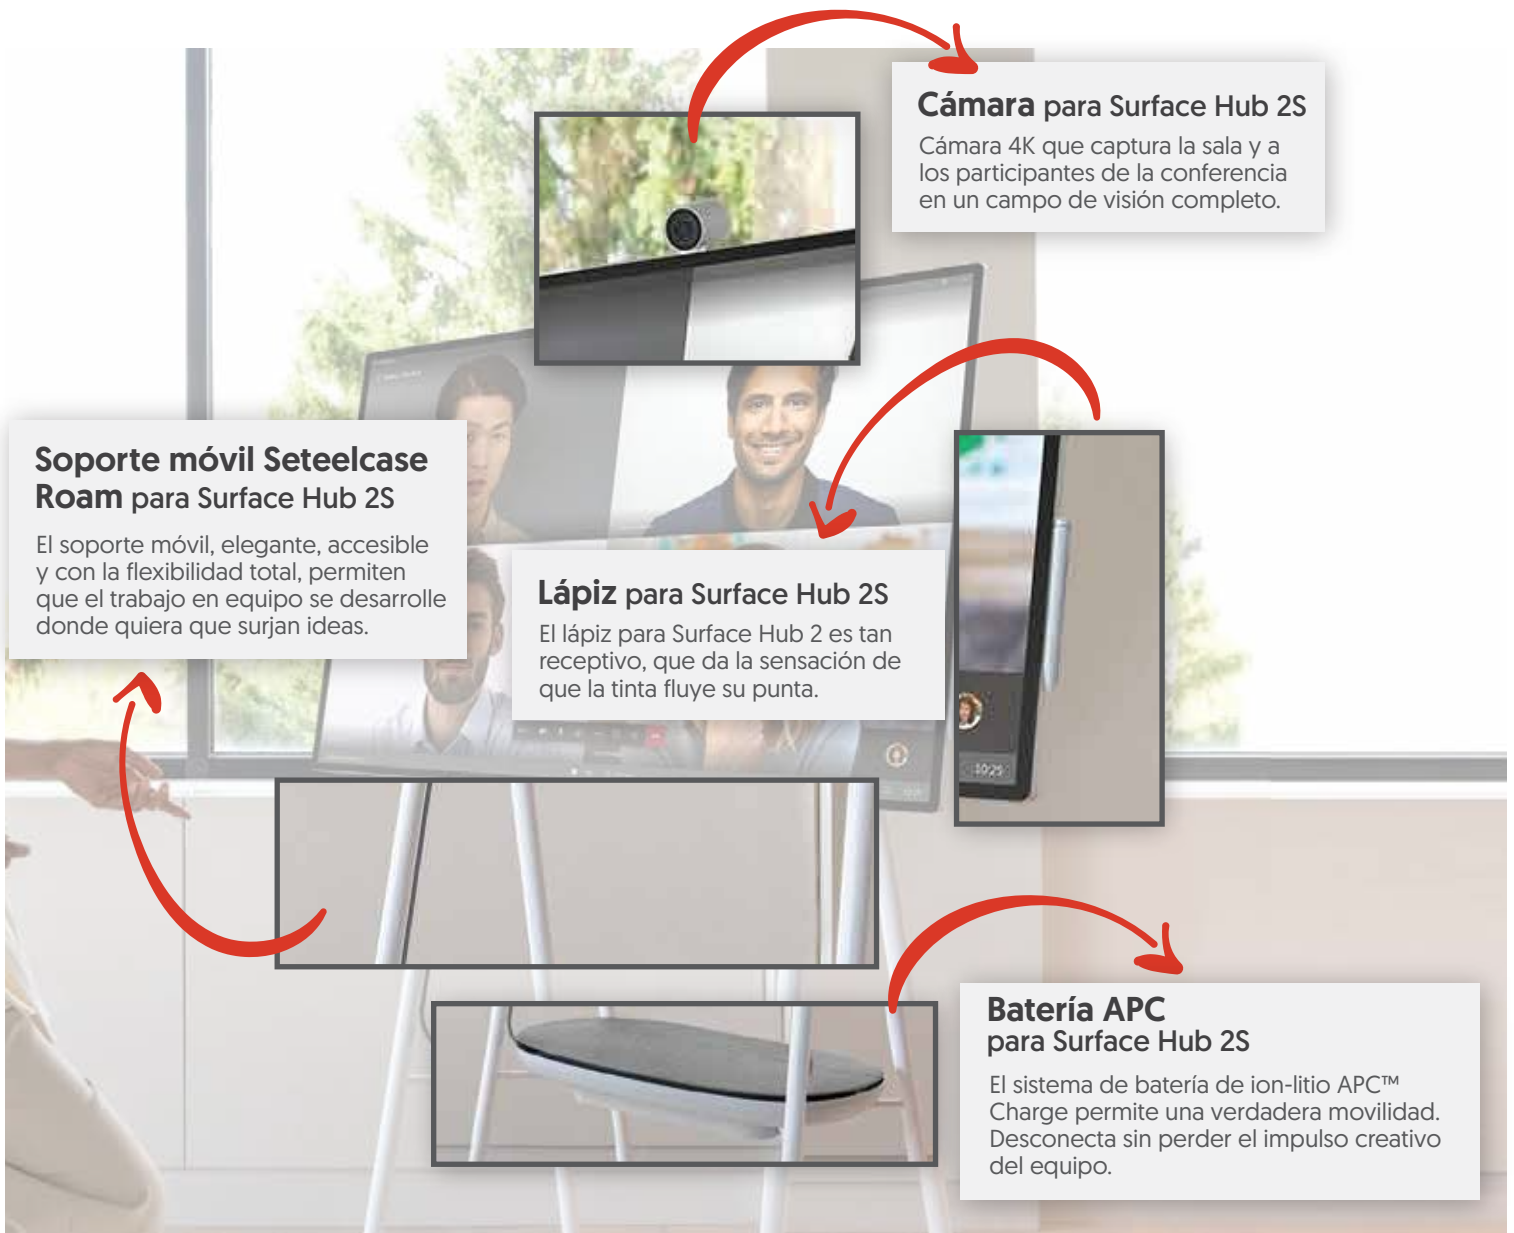

Cámara para Surface Hub 2S

Cámara 4K que captura la sala y a los participantes de la conferencia en un campo de visión completo.

Soporte móvil Seteelcase Roam para Surface Hub 2S

El soporte móvil, elegante, accesible y con la flexibilidad total, permiten que el trabajo en equipo se desarrolle donde quiera que surjan ideas.

Lápiz para Surface Hub 2S

El lápiz para Surface Hub 2 es tan receptivo, que da la sensación de que la tinta fluye su punta.

Batería APC para Surface Hub 2S

El sistema de batería de ion-litio APC™ Charge permite una verdadera movilidad. Desconecta sin perder el impulso creativo del equipo.